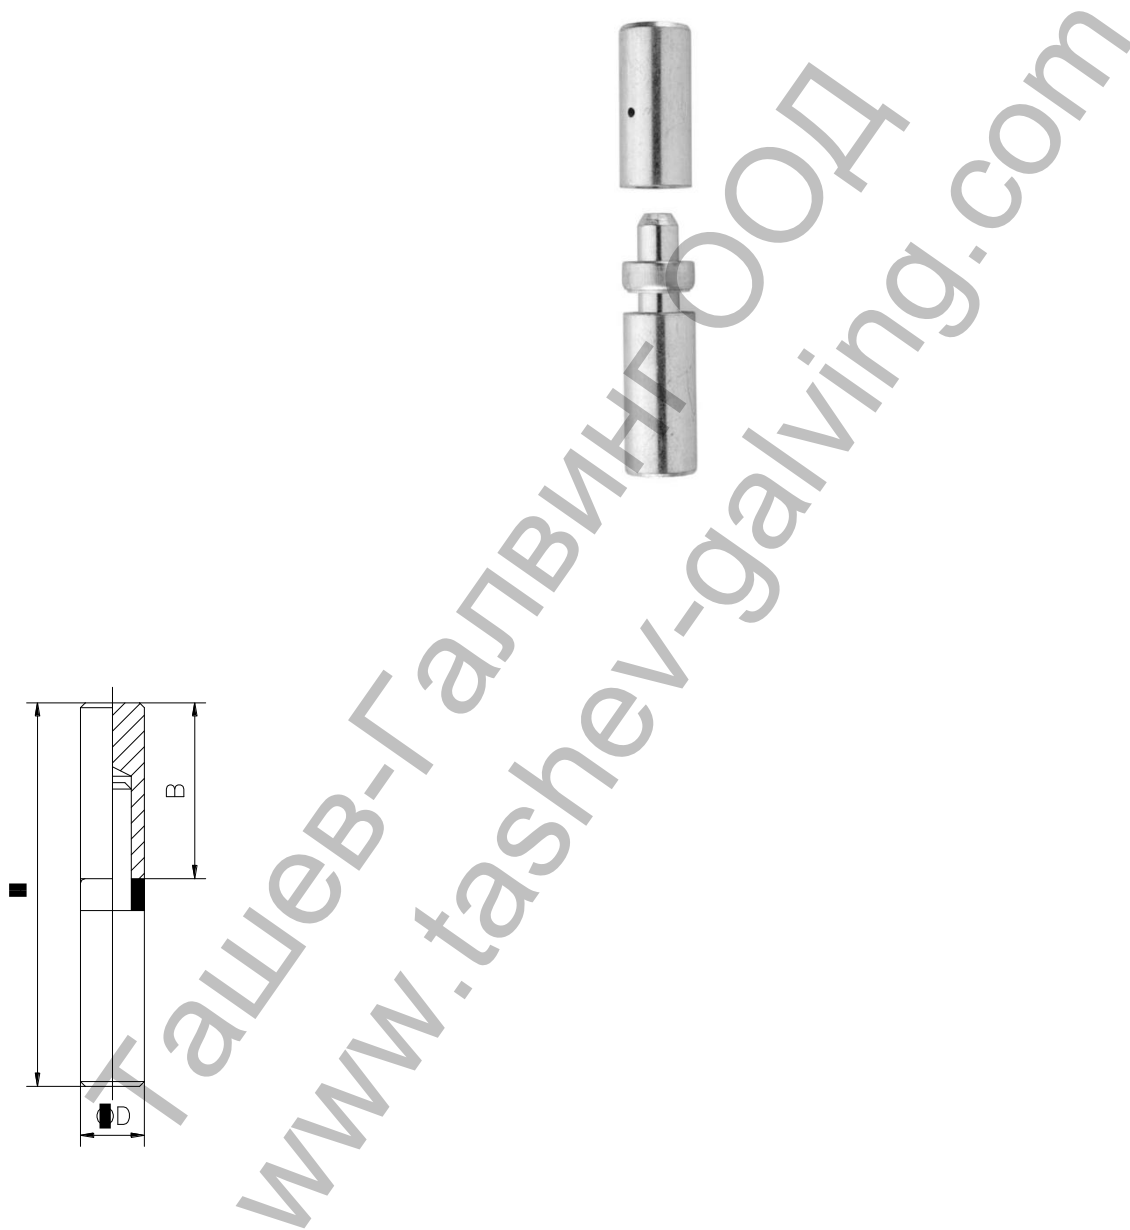

Панта Estebro® за заваряване кръгла с лагер 14x80 мм, 8012

Cod	Dimens.	A	B	ØD		
8012	AX 14x80	78	37	14	14	1,35
8111	AX 16x100	98	45	16	15	2,30
831	AX 20x120	118	55	20	10	2,94
851	AX 25x150	150	70	25	6	3,50

Stainless steel round profile hinge with axial bearing AISI 316

Family: Round profile hinge

Material: Stainless steel AISI 303

Maximum weight supported: According to study

Description: Mechanized component which, it is installed on a metallic swing door to allow its opening and closing. The axial bearing installed between both bodies softens the maneuver turn.

All the hinges from Ø20 mm on come with grease hole

Продукт: [Панта Estebro® за заваряване кръгла с лагер 14x80 мм, 8012](#)

Категория: [Плъзгащи се врати](#)

Бранд: [Estebro®](#)

Категория бранд: [Панта Estebro®](#)